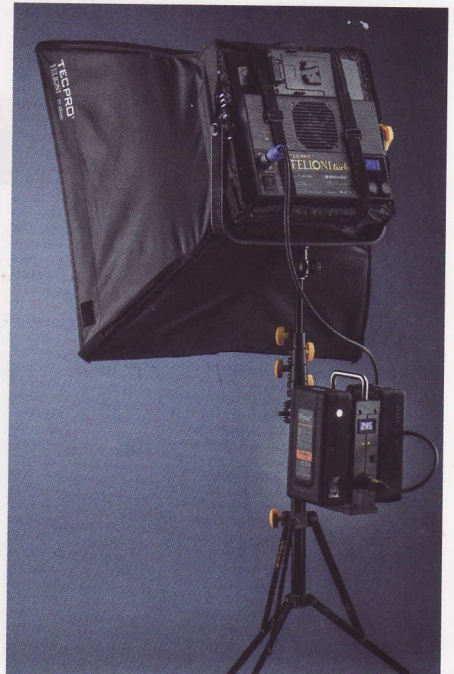

TEC PRO®

TPS-2V STROMVERSORGUNG

Die TPS-2V Stromversorgung ist für 2 V-Mount Akkus (je 14,4 Volt) konzipiert und kombiniert diese zu 24 Volt Ausgangsspannung. Dadurch können Kameras, Leuchten, mobile Schnittgeräte, Monitore und andere Geräte bis zu einer Gesamtleistung von 240 Watt (24 Volt 10 Ampere) mit Strom versorgt werden.

*Aktionspreis gilt nur vom 15. - 19.09.2017 - Noch 5% extra bei Bestellung am Messestand IBC Amsterdam 2017 / Halle 12 / Stand # D31

Spezifikationen: TPS-2V

DC Eingang:	12-17V
DC Ausgang :	24,5V
Outlet:	3-Pol XLR Buchse
Max. Strombelastung:	10 Amp., 240 Watt
Abmessungen:	150 x 73 x 220 mm (mit Hexagon Metall Zapfen)
Gewicht:	1,10 kg (mit Hexagon Metall Zapfen)

D-Klemme

DPOW3XLR-SPEAK Listenp. 69,50 €

Batteriekabel von 24 V DC Ausgang (3-Pol XLR Stecker auf Neutrik SpeakOn)

*Aktionspreis gilt nur vom 15.-19.09.2017 – Noch 5% extra bei Bestellung am Messestand IBC Amsterdam 2017 / Halle 12 / Stand # D31