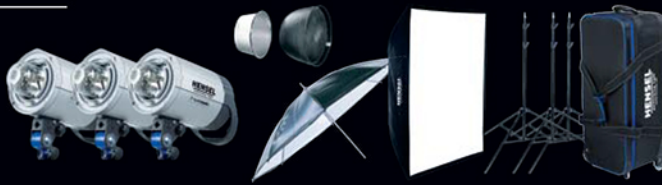

DIE ROBUSTEN! INTEGRA PLUS KITS //

€ 1.495,--

Art. 50200 // Integra Plus Kit Basic

1x Integra 250 Plus (8814FM), 1x Integra 500 Plus (8815FM),
 2x Schirm-Floodreflektoren (87), 1x Schirm Economy (3180), 2x Alu-Klappstativ III (200),
 alles in einem Softbag VII De Luxe (4201).

Lieferung inkl. Netz- und Synchronkabel. Achtung: Funksender sind nicht im
 Lieferumfang enthalten! (Mögliche Funksender: Art. 3950 / 3955)

€ 1.695,--

Art. 50300 // Integra Plus Kit Advanced

2x Integra 500 Plus (8815FM), 1x Schirm-Floodreflektor (87), 1x Schirm Economy (3180),
 1x Softbox Ultra E 45 x 65 cm (4601), 2x Alu-Klappstativ III (200),
 alles in einem Softbag VII De Luxe (4201).

Lieferung inkl. Netz- und Synchronkabel. Achtung: Funksender sind nicht im
 Lieferumfang enthalten! (Mögliche Funksender: Art. 3950 / 3955)

€ 2.395,--

Art. 50400 // Integra Plus Kit Pro

1x Integra 250 Plus (8814FM), 2x Integra 500 Plus (8815FM), 1x Schirm-Floodreflektor (87),
 1x 7"-Reflektor (504), 1x 7"-Wabe Nr. 1 (507), 1x Schirm Economy (3180)
 1x Softbox Ultra E 80 x 100 cm (3080100), 3x Alu-Klappstativ III (200),
 alles in einem Softbag VIII De Luxe (4191). Lieferung inkl. Netz- und Synchronkabel.

Achtung: Funksender sind nicht im Lieferumfang enthalten! (Mögliche Funksender: Art. 3950 / 3955)

€ 1.895,--

Art. 50500 // Integra Plus Kit 2000

2x Integra 1000 Plus (8816FM), 1x Schirm-Floodreflektor (87), 1x 7"-Reflektor (504),
 1x Masterschirm weiß 80 cm (98), 2x Alu-Klappstativ III (200)
 alles in einem Softbag VII De Luxe (4201).