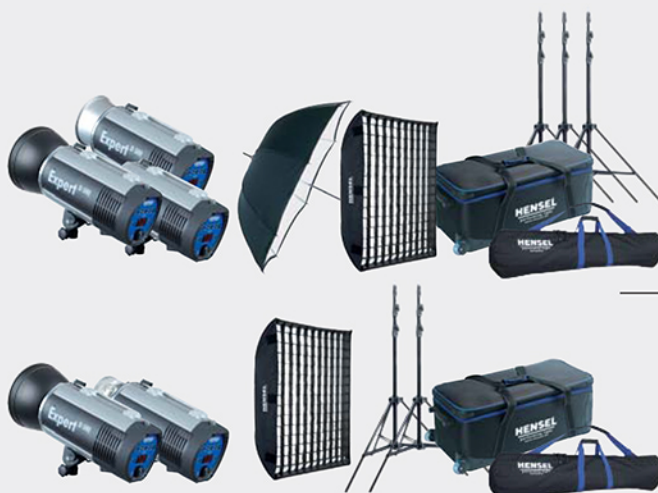

DIE INNOVATIVEN! EXPERT D KITS //

Art. 541115 // Expert D 1500 Kit

3x Expert D 500 (8350), 1x Softbox Ultra E 80 x 100 cm mit Stoffwabe (380100HC),
1x Masterschirm weiß 80 cm (98), 1x Schirm-Floodreflektor (87), 1x 7"-Reflektor (504),
3x Aluklappstativ VI (223), 1x Stativatlasche groß (3750), 1x Softbag VIII De Luxe (4191).

Lieferung inkl. Netz- und Synchronkabel. Achtung: Funksender sind nicht im Lieferumfang enthalten!
(Mögliche Funksender: Art. 3950 / 3955 / 3965 / 3966)

€ 3.579,--

Art. 541110 // Expert D 1000 Kit

2x Expert D 500 (8350), 1x Softbox Ultra E 80 x 100 cm mit Stoffwabe (380100HC)
1x 7"-Reflektor (504), 2x Aluklappstativ VI (223), 1x Stativatlasche groß (3750),
1x Softbag VII De Luxe (4201). Lieferung inkl. Netz- und Synchronkabel.

Achtung: Funksender sind nicht im Lieferumfang enthalten!
(Mögliche Funksender: Art. 3950 / 3955 / 3965 / 3966)

€ 2.399,--